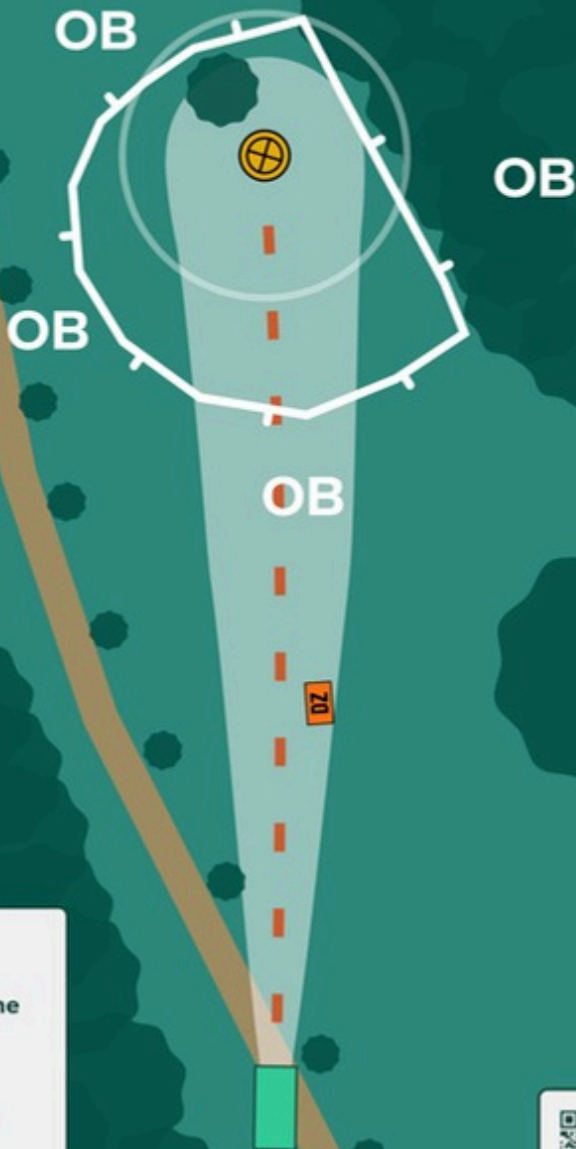

Ziegelei Masters & Open

PAR 3 • 101 m

OB

OB

OB

OB:

- Weg und dahinter
- Linie und dahinter
- Brombeeren Busch

Mando links:

- Verfehlen -> Dropzone

Auf Spaziergänger
achten!

Nur Werfen wenn die
Bahn frei ist

Created with

 parkdly

8

Ziegelei Masters & Open

PAR 3 • 67 m

PAR 4 • 168 m

OB:

- Weg und dahinter
- Linie und dahinter
- Bereich Korb 10

Mando rechts:

- Verfehlen -> Dropzone 1

Mando links:

- Verfehlen -> Dropzone 2

Auf Spaziergänger
achten!