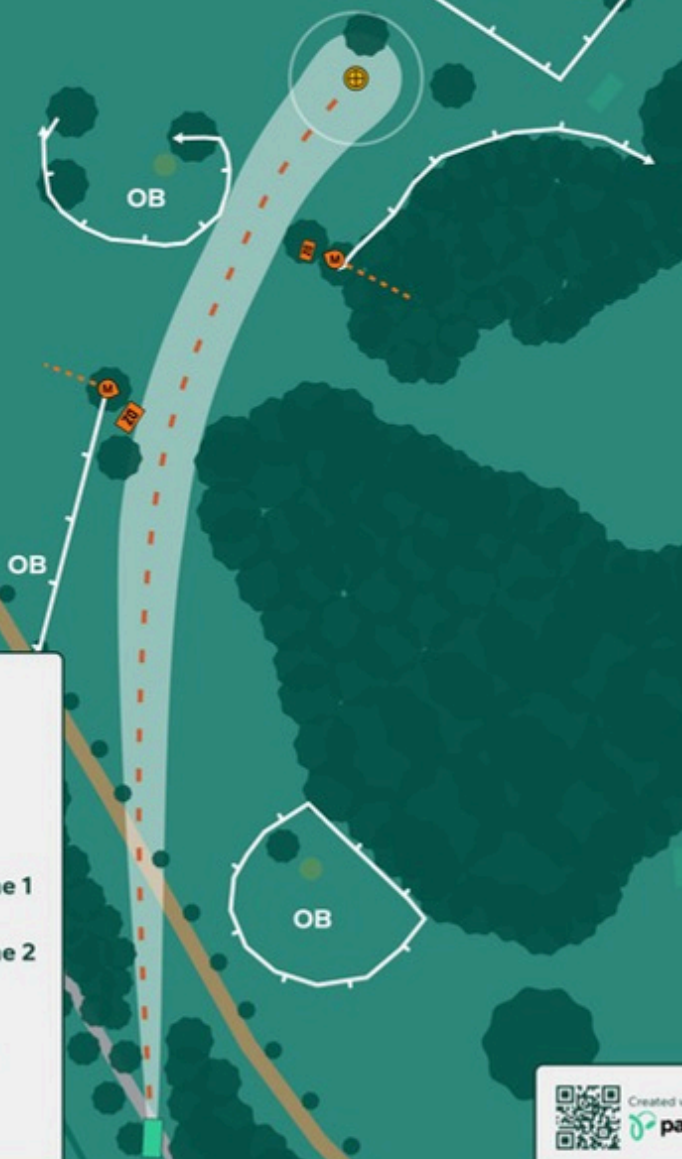

- Verfehlen -> Dropzone

Auf Spaziergänger
achten!

Nur Werfen wenn die
Bahn frei ist

Created with

 parkdly

8

Ziegelei Masters & Open

PAR 3 • 67 m

Inselbahn

- Verfehlen -> Dropzone

Auf Spaziergänger
achten!

Nur Werfen wenn die
Bahn frei ist

Created with

 parkdly

9

Ziegelei Masters & Open

PAR 4 • 168 m

OB:

- Weg und dahinter
- Linie und dahinter
- Bereich Korb 10

Mando rechts:

- Verfehlen -> Dropzone 1

Mando links:

- Verfehlen -> Dropzone 2

Auf Spaziergänger
achten!