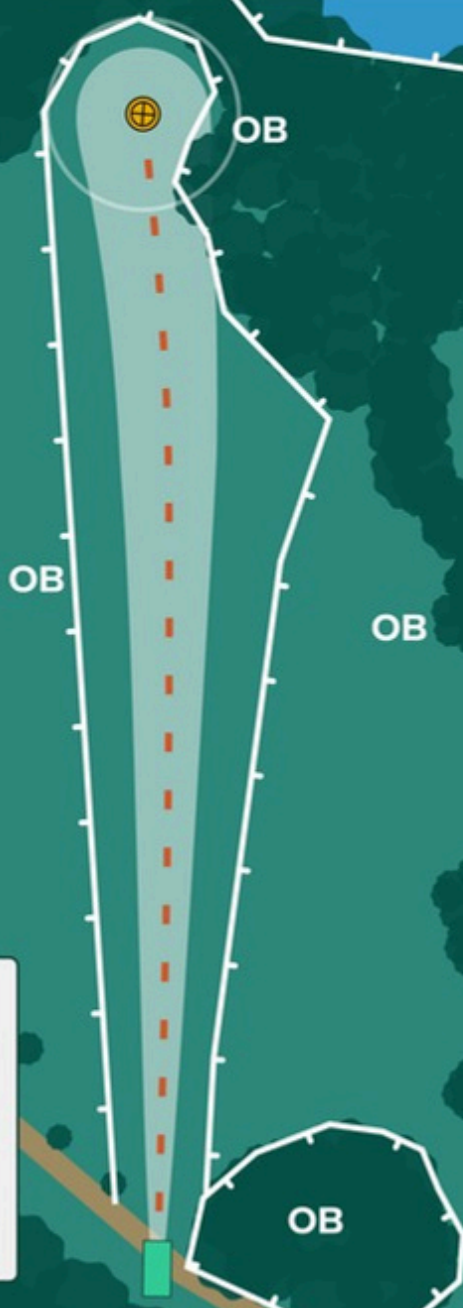

PAR 3 • 89 m

OB

OB

OB

OB:

- Zaun und dahinter
- Scheibe im See

Auf Spaziergänger
achten!

Nur Werfen wenn die
Bahn frei ist

OB

OB:

- Weg und dahinter
- Brombeeren Busch

Auf Spaziergänger
achten!

Nur Werfen wenn die
Bahn frei ist

Spotter ist Pflicht!

Created with

 parkdly

6

Ziegelei Masters & Open

PAR 3 • 112 m

OB:

- Linie und dahinter
- Scheibe im See
- Brombeeren Busch

Auf Spaziergänger
achten!
Nur Werfen wenn die
Bahn frei ist

Created with
parkdly

7

Ziegelei Masters & Open

PAR 3 • 101 m

OB

OB

OB

OB:

- Weg und dahinter
- Linie und dahinter
- Brombeeren Busch

Mando links: