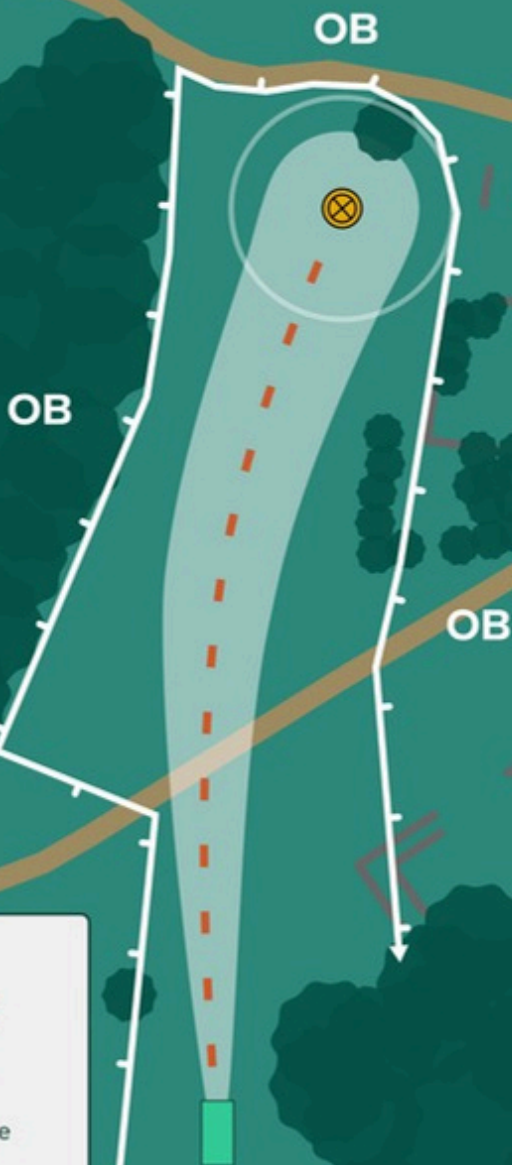

1

Ziegelei Masters & Open

PAR 3 • 83 m

OB:

- Weg und dahinter
- Linie und dahinter

Auf Spaziergänger
achten!

Nur Werfen wenn die
Bahn frei ist

Created with

 parkdly

2

Ziegelei Masters & Open

PAR 3 • 85 m

OB:

- Weg und dahinter
- Linie und dahinter

Auf Spaziergänger
achten!
Nur Werfen wenn die
Bahn frei ist

Created with
 parkdly